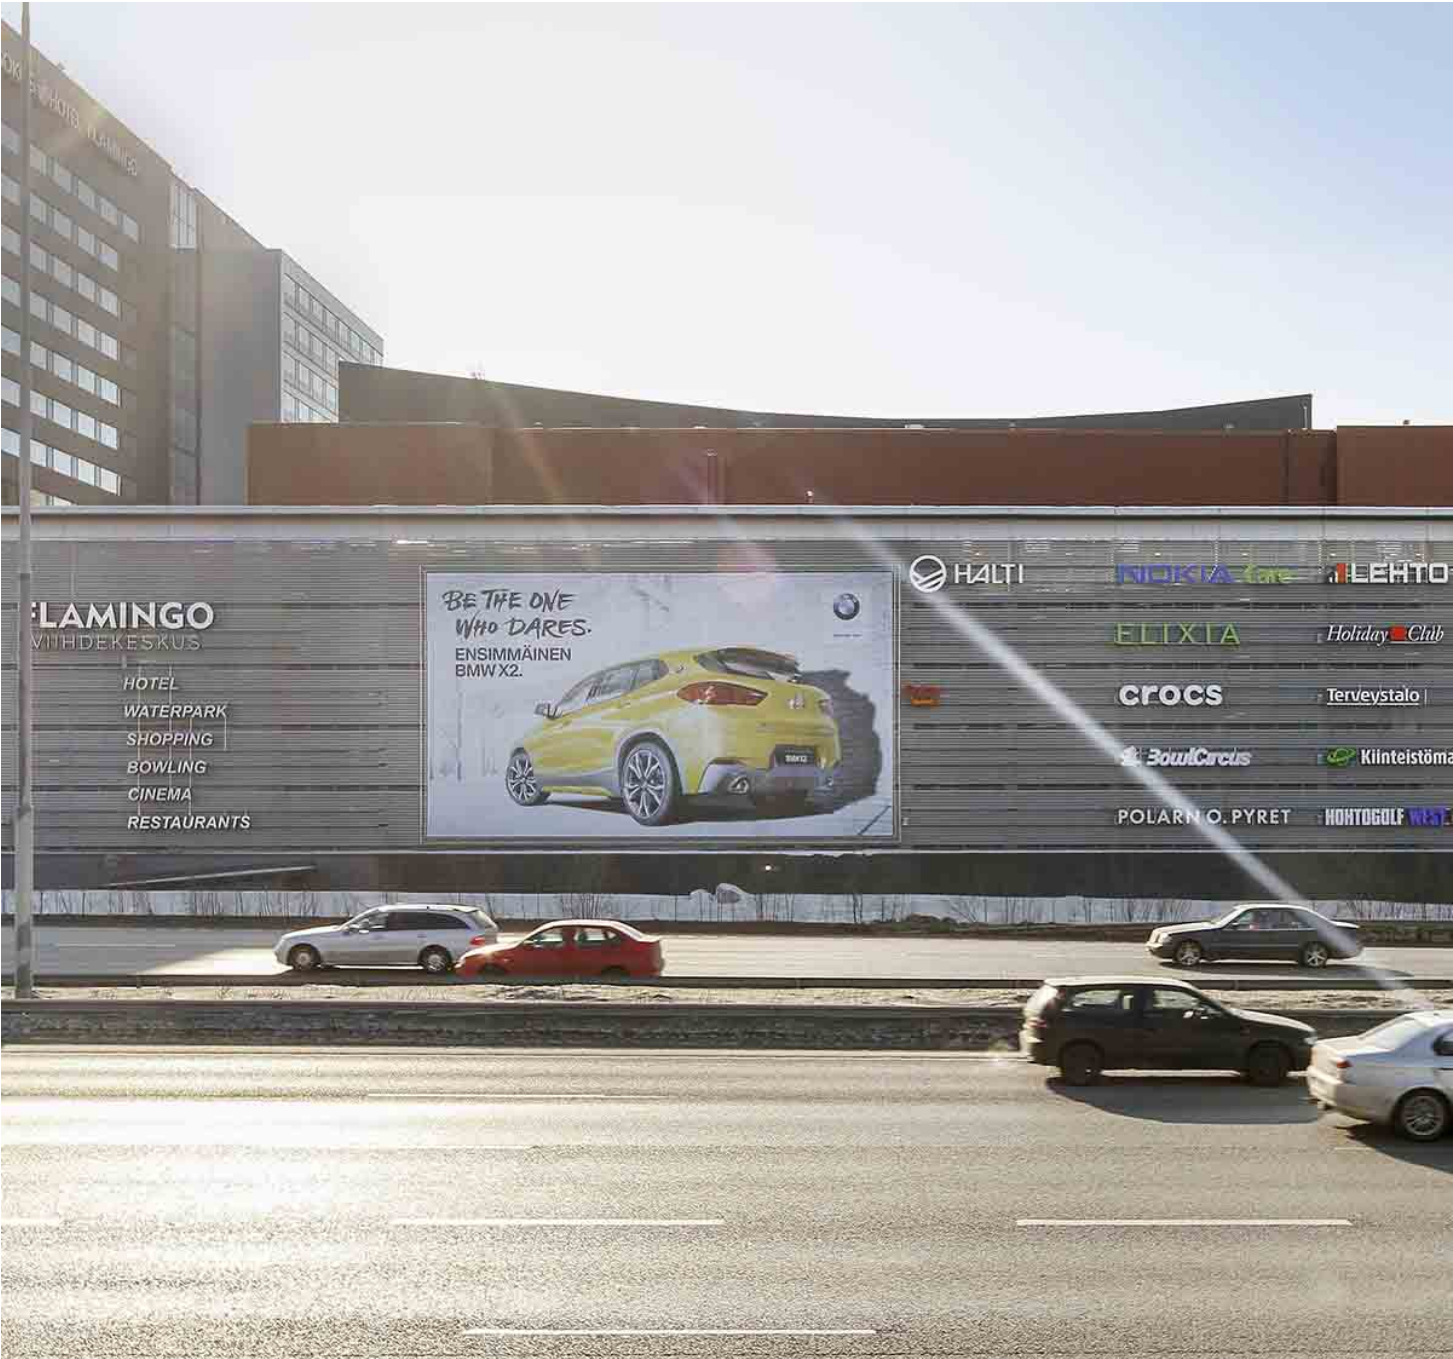

## Yksityiskohdat

Mitat	23M x 13 M
Kuvaus	Mainospinnalla on mahdollisuus tavoittaa huikea määrä ohikulkijoita todella vaikuttavasti ja laadukkaasti. Flamingo300 sijaitsee nopeasti kasvavan ja kehittyvän Aviapoliksen alueella. Alueella toimii yli 1000 yritystä ja näissä on yli 35000 työntekijää. Alueella asuu 18000 ihmistä. Flamingo300 jättimainospinta sijaitsee myös Helsinki-Vantaa Lentoaseman päälähestymisreitillä varrella. Lentoaseman kautta kulkee yli 16 000 000 matkustajaa vuosittain. Flamingo300 on nimensä mukaisesti 300 m2 kokoinen valaistu jättimainospinta, joka sijaitsee Suomen vilkkaimman tien varrella.
Hinta 1 viikkoa	4950.00 EUR
Hinta 2 viikkoa	9900.00 EUR
Hinta 3 viikkoa	14850.00
Asennushinta	1500.00
Tuotantohinta	2590.00
Lisäpalvelut	-
Lisätiedot	Kontaktipotentiali 2,3 milj. / 2 vkoa
Varausaika ennen kuin tuote vapautuu takaisin myyntiin jos tuotetta ei tilata	1 Viikko

SAMSUNG HOTEL

Samsung

HOTEL  
RESTAURANT  
CONFERENCE  
JOURNALS  
OFFICE

SAMSUNG

Galaxy S7 edge + Galaxy S6 | V8

Galaxy S7 edge + Galaxy S6 | V8

NOKIA

ELIXI

crocs

BowlCo

POLARN

K  
Pieni liitti  
on kaikkii

FLAMINGO  
VIHIDEKESKUS

- HOTEL
- WATERPARK
- SHOPPING
- BOWLING
- CINEMA
- RESTAURANTS

BE THE ONE  
WHO DARES.  
ENSIMMÄINEN  
BMW X2.

HALTI